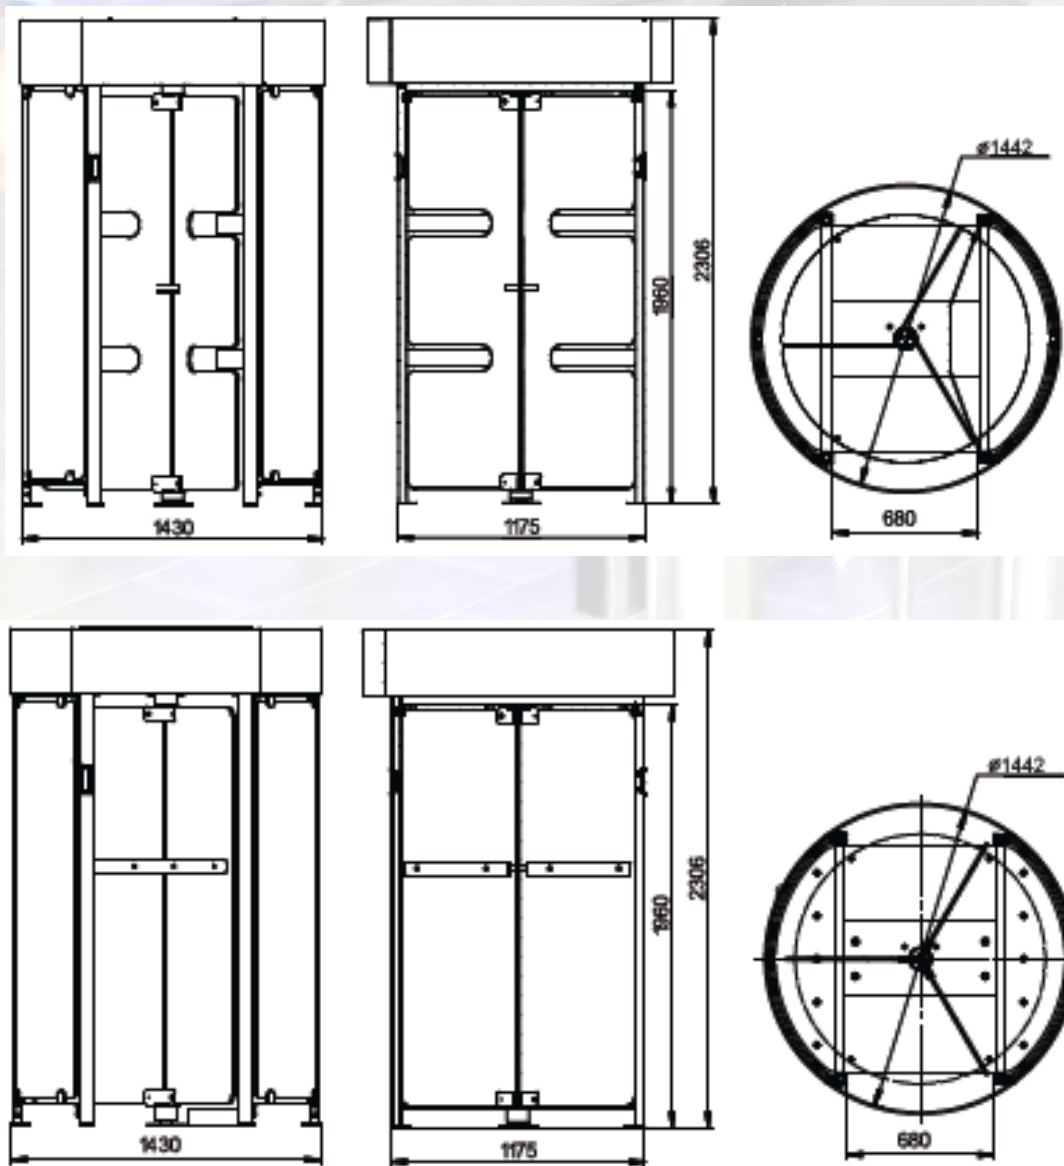

- Při výpadku napájení jsou oba směry průchodu zablokovány

Elektrická specifikace:

Napájení: AC (100-240)V, 50/60Hz

nebo DC 12 V

Maximum spotřeba: 350W na jeden průchod

Rozměry:

TGB entrance s.r.o.

Beranových 130, 190 00 Praha 9

e-mail : tgb@tgb-entrance.cz

TEL: +420 603 218 982

www.tgb-entrance.cz